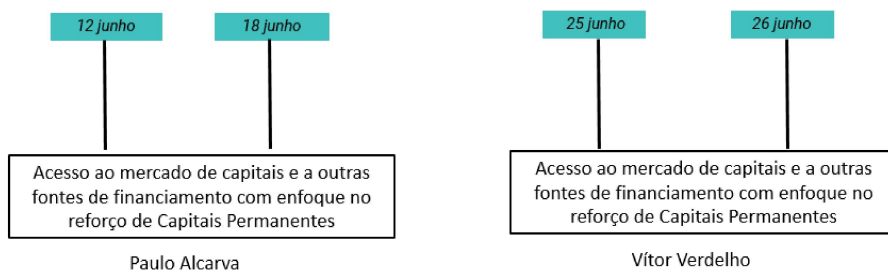

CRONOGRAMA

DURAÇÃO	78 HORAS
HORÁRIO	10:00 - 13:00 e 14:00 - 17:00
LOCAL	Edifício Nerlei, Leiria
ENTIDADE CONSULTORA	Universidade Católica Portuguesa

UM PROJETO

APOIO
PRINCIPAL

APOIO

COFINANCIADO POR