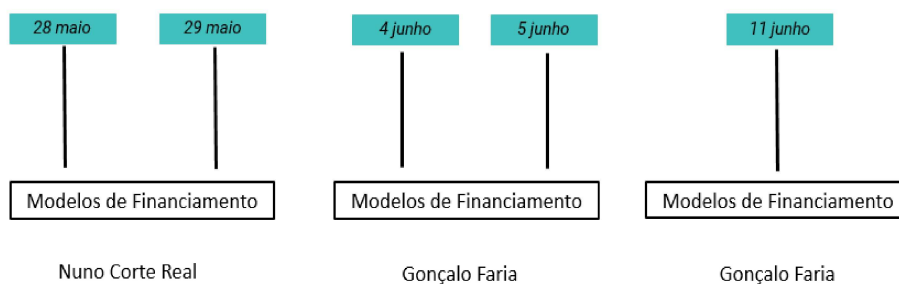

CRONOGRAMA

DURAÇÃO	78 HORAS
HORÁRIO	10:00 - 13:00 e 14:00 - 17:00
LOCAL	Edifício Nerlei, Leiria
ENTIDADE CONSULTORA	Universidade Católica Portuguesa

UM PROJETO

APOIO
PRINCIPAL

APOIO

COFINANCIADO POR