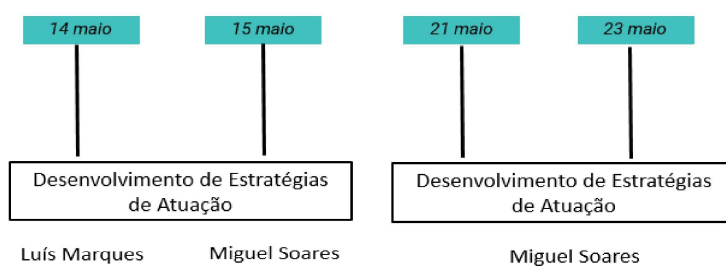

CRONOGRAMA

DURAÇÃO	78 HORAS
HORÁRIO	10:00 - 13:00 e 14:00 - 17:00
LOCAL	Edifício Nerlei, Leiria
ENTIDADE CONSULTORA	Universidade Católica Portuguesa

UM PROJETO

APOIO
PRINCIPAL

APOIO

COFINANCIADO POR